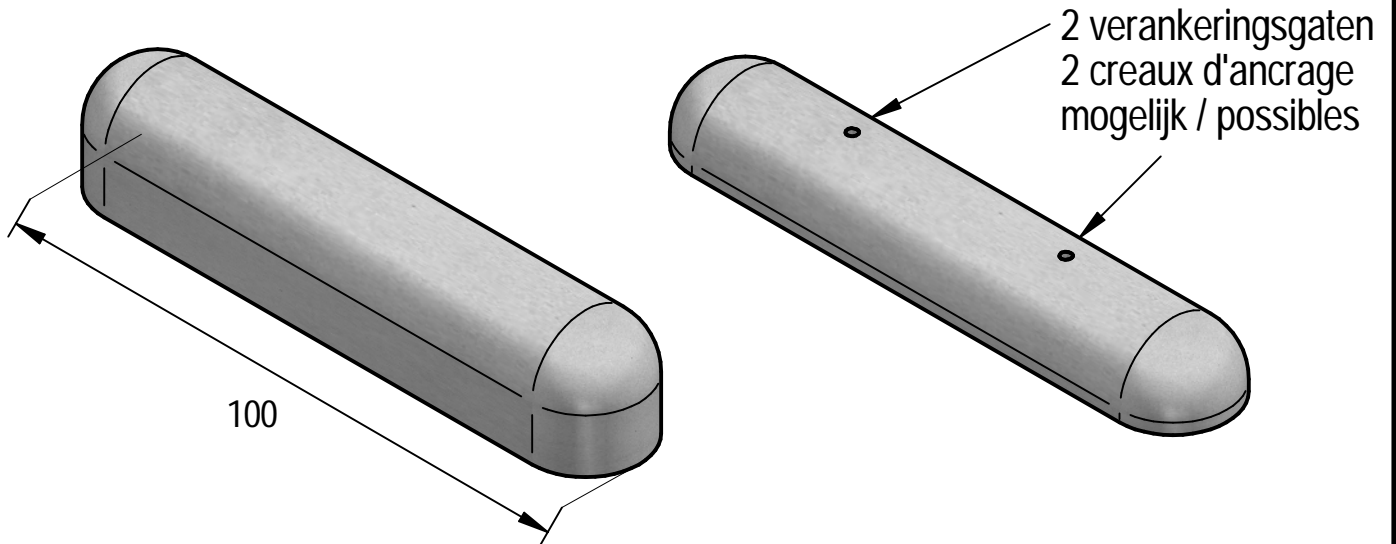

BIGGENRUGGEN / BORDURES A DOS ARRONDI

Lengthe / Longueur (l)	Breedte / Largeur (b)	Hoogte / Hauteur (h)	Gewicht / Poids (kg)
100	20	12	45
100	20	20	86

TECHNISCHE FICHE / FICHE TECHNIQUE		
Milieuklasse / Classe d'exposition XS1- XS3- XF4	Gewicht / Poids	Aantal / Nombre
Omgevingklasse / Classe d'environnement EE4-ES2	Tokenaar Jo Verbeken	
Sterkteklasse / Classe de résistance C35/45	Productie / Production Gent	Formaat A4