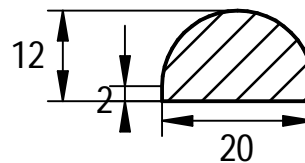

BIGGENRUGGEN / BORDURES A DOS ARRONDI

Lengthe / Longueur (l)	Breedte / Largeur (b)	Hoogte / Hauteur (h)	Gewicht / Poids (kg)
100	20	12	45
100	20	20	86

TECHNISCHE FICHE / FICHE TECHNIQUE		
Milieuklasse / Classe d'exposition XS1- XS3- XF4	Gewicht / Poids	Aantal / Nombre
Omgevingklasse / Classe d'environnement EE4-ES2	Tokenaar Jo Verbeken	
Sterkteklasse / Classe de résistance C35/45	Productie / Production Gent	Formaat A4