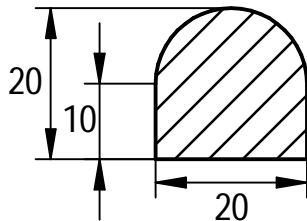

BIGGENRUGGEN / BORDURES A DOS ARRONDI

Lengthe / Longueur (l)	Breedte / Largeur (b)	Hoogte / Hauteur (h)	Gewicht / Poids (kg)
100	20	12	45
100	20	20	86

TECHNISCHE FICHE / FICHE TECHNIQUE		
Milieuklasse / Classe d'exposition XS1- XS3- XF4	Gewicht / Poids	Aantal / Nombre
Omgevingklasse / Classe d'environnement EE4-ES2	Tokenaar Jo Verbeken	
Sterkteklasse / Classe de résistance C35/45	Productie / Production Gent	Formaat A4