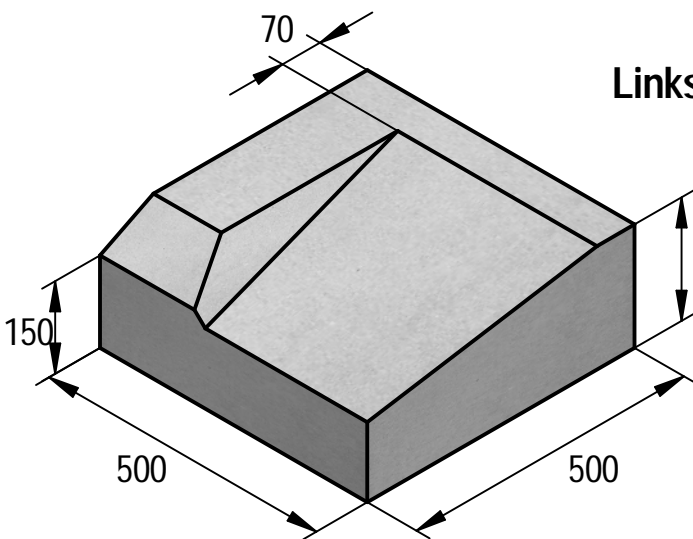

## Boordstenen voor mindervaliden / Bordures facile d'accès

Links / rechts  
IC2

Middenstuk

Links / rechts  
IE

### TECHNISCHE FICHE / FICHE TECHNIQUE

Milieuklasse / Classe d'exposition	Gewicht / Poids 98-108kg	Aantal / Nombre
Omgevingsklasse / Classe d'environnement	Tekenaar Jo Verbeken	
Sterkteklasse / Classe de résistance	Productie / Production Gent	Formaat A4