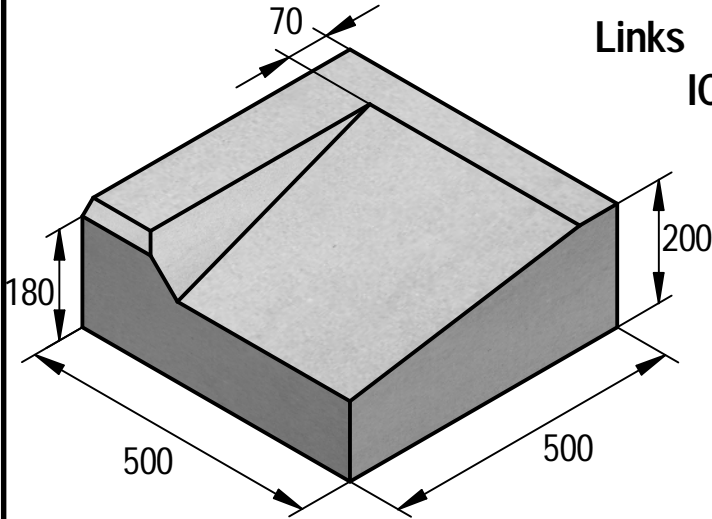

## Boordstenen voor mindervaliden / Bordures facile d'accès

Links / rechts  
IC2

Middenstuk

Links / rechts  
IE

### TECHNISCHE FICHE / FICHE TECHNIQUE

Milieuklasse / Classe d'exposition	Gewicht / Poids 98-108kg	Aantal / Nombre
Omgevingsklasse / Classe d'environnement	Tekenaar Jo Verbeken	
Sterkteklasse / Classe de résistance	Productie / Production Gent	Formaat A4