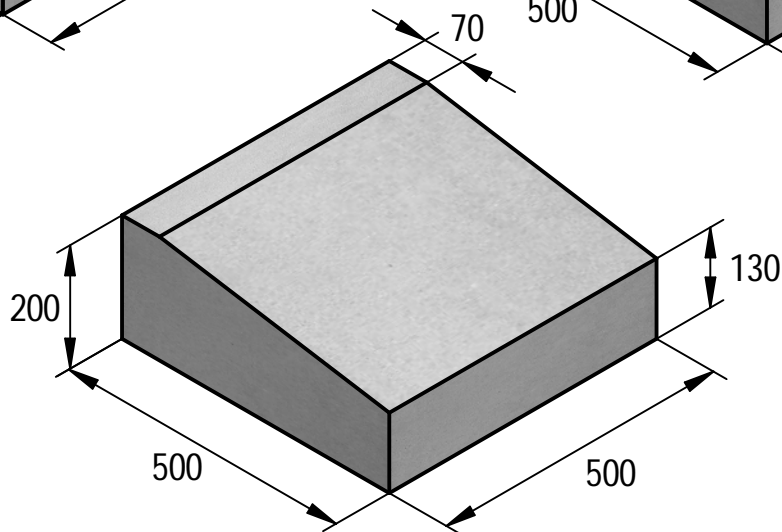

## Boordstenen voor mindervaliden / Bordures facile d'accès

Links / rechts  
IC2

Middenstuk

Links / rechts  
IE

### TECHNISCHE FICHE / FICHE TECHNIQUE

Milieuklasse / Classe d'exposition	Gewicht / Poids 98-108kg	Aantal / Nombre
Omgevingsklasse / Classe d'environnement	Tekenaar Jo Verbeken	
Sterkteklasse / Classe de résistance	Productie / Production Gent	Formaat A4