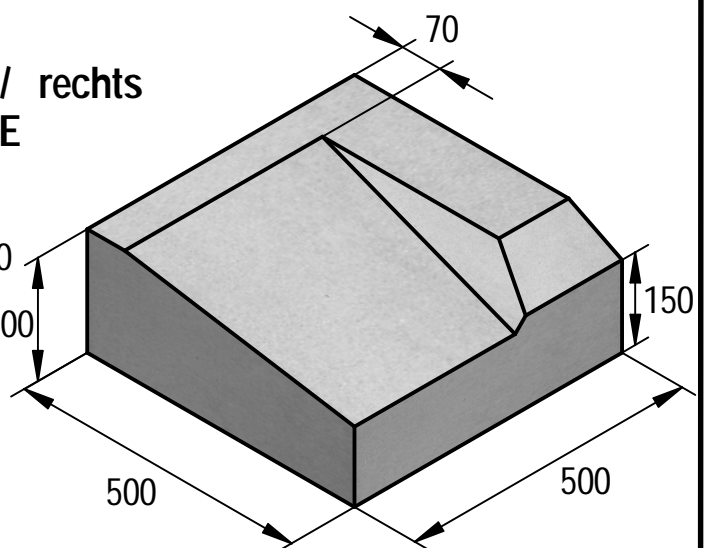

## Boordstenen voor mindervaliden / Bordures facile d'accès

Links / rechts  
IC2

Middenstuk

Links / rechts  
IE

### TECHNISCHE FICHE / FICHE TECHNIQUE

Milieuklasse / Classe d'exposition	Gewicht / Poids 98-108kg	Aantal / Nombre
Omgevingsklasse / Classe d'environnement	Tekenaar Jo Verbeken	
Sterkteklasse / Classe de résistance	Productie / Production Gent	Formaat A4