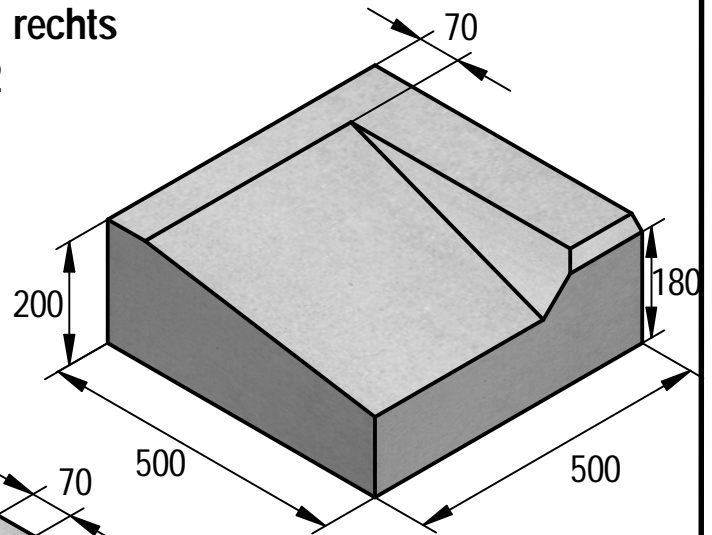

## Boordstenen voor mindervaliden / Bordures facile d'accès

Links / rechts  
IC2

Middenstuk

Links / rechts  
IE

### TECHNISCHE FICHE / FICHE TECHNIQUE

Milieuklasse / Classe d'exposition	Gewicht / Poids 98-108kg	Aantal / Nombre
Omgevingsklasse / Classe d'environnement	Tekenaar Jo Verbeken	
Sterkteklasse / Classe de résistance	Productie / Production Gent	Formaat A4