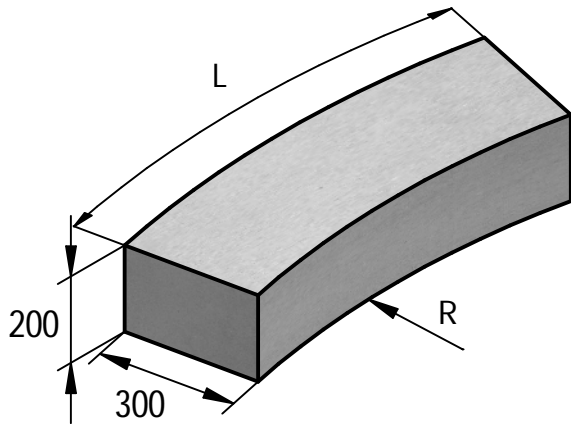

GEBOGEN KANTSTROKEN / BANDES DE CONTRE BUTAGE COURBEES

Type IIE

Type IIA

R in cm	Gewicht / Poids (kg)	L= Booglengte / longueur d'arc
50	109	78,5
100	109	78,5
150	109	78,5
200	109	78,5
250	109	78,5
300	109	100
400	109	100
500	109	78,5
600	109	78,5
800	109	78,5
1000	109	78,5
1200	109	78,5
1400	109	78,5

R in cm	Gewicht / Poids (kg)	L= Booglengte / longueur d'arc
100	181	78,5
200	181	78,5
300	181	78,5
400	181	78,5
500	181	78,5
600	232	100
800	232	100
1000	181	78,5
1200	181	78,5

TECHNISCHE FICHE / FICHE TECHNIQUE