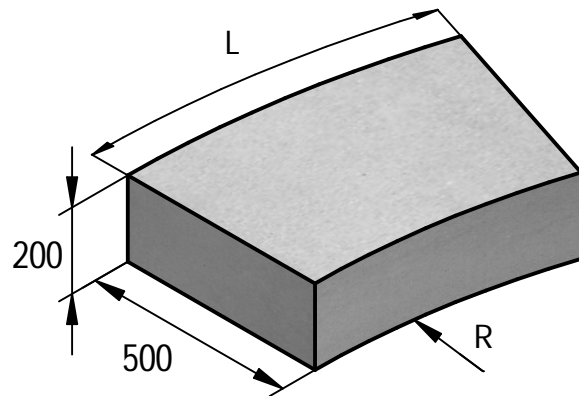

GEBOGEN KANTSTROKEN / BANDES DE CONTRE BUTAGE COURBEES

Type IIE

Type IIA

R in cm	Gewicht / Poids (kg)	L= Booglengte / longueur d'arc
50	109	78,5
100	109	78,5
150	109	78,5
200	109	78,5
250	109	78,5
300	109	100
400	109	100
500	109	78,5
600	109	78,5
800	109	78,5
1000	109	78,5
1200	109	78,5
1400	109	78,5

R in cm	Gewicht / Poids (kg)	L= Booglengte / longueur d'arc
100	181	78,5
200	181	78,5
300	181	78,5
400	181	78,5
500	181	78,5
600	232	100
800	232	100
1000	181	78,5
1200	181	78,5

TECHNISCHE FICHE / FICHE TECHNIQUE

Milieuklasse / Classe d'exposition	Gewicht / Poids 109-232kg	Aantal / Nombre
Omgivingsklasse / Classe d'environnement	Tekenaar Jo Verbeken	
Sterkteklasse / Classe de résistance	Productie / Production Gent	Formaat A4