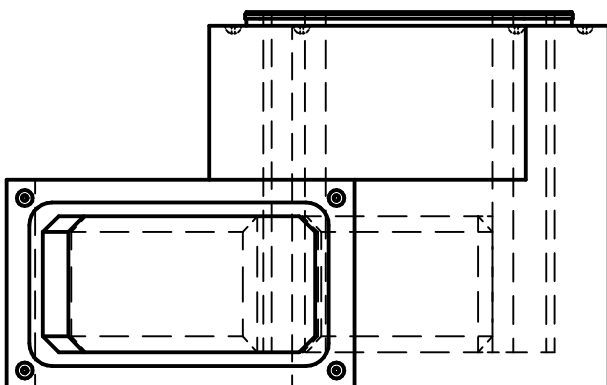

KOKERELEMENT OP MAAT / ELEMENT DE TUBE PERSONNALISÉ

Rubberring
Anneau de caoutchouc

BOVENAANZICHT / VUE AÉRIENNE

DOORSNEDE A-A / COUPE A-A

TECHNISCHE FICHE / FICHE TECHNIQUE

Milieuklasse / Classe d'exposition XA3-EA3	Gewicht / Poids	Aantal / Nombre
Omgevingklasse / Classe d'environnement	Tekenaar Jo Verbeken	
Sterkteklasse / Classe de résistance C40/50	Productie / Production Brugge	Formaat A4