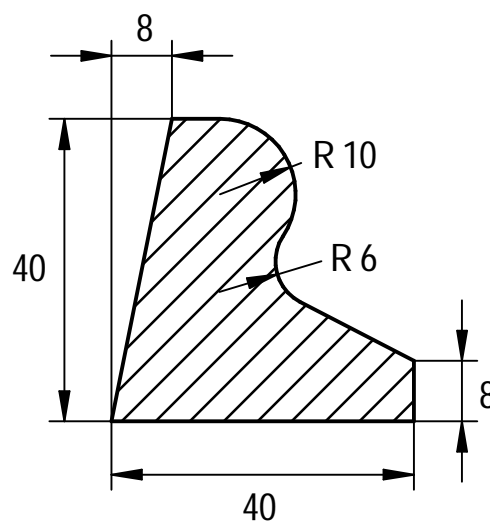

## LAGE VEILIGHEIDSSTOOTBANDEN TYPE IVA SCHUINE RUG / PARE-CHOCS BASSE SÉCURITÉ TYPE IVA DOS INCLINÉ

Type BII

TECHNISCHE FICHE / FICHE TECHNIQUE		
Milieuklasse / Classe d'exposition	Gewicht / Poids	Aantal / Nombre
XS1- XS3- XF4	225 kg	
Omgevingklasse / Classe d'environnement	Tekenaar	
EE4-ES2	Jo Verbeken	
Sterkteklasse / Classe de résistance	Productie / Production	Formaat
C35/45	Gent	A4