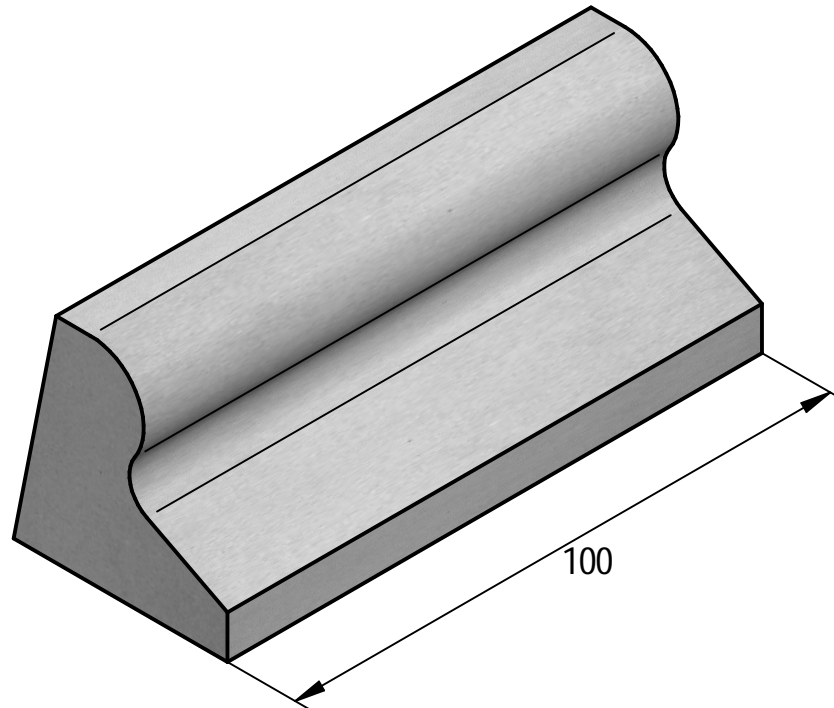

## LAGE VEILIGHEIDSSTOOTBANDEN TYPE IVA SCHUINE RUG / PARE-CHOCS BASSE SÉCURITÉ TYPE IVA DOS INCLINÉ

Type BII

TECHNISCHE FICHE / FICHE TECHNIQUE		
Milieuklasse / Classe d'exposition	Gewicht / Poids	Aantal / Nombre
XS1- XS3- XF4	225 kg	
Omgevingklasse / Classe d'environnement	Tekenaar	
EE4-ES2	Jo Verbeken	
Sterkteklasse / Classe de résistance	Productie / Production	Formaat
C35/45	Gent	A4