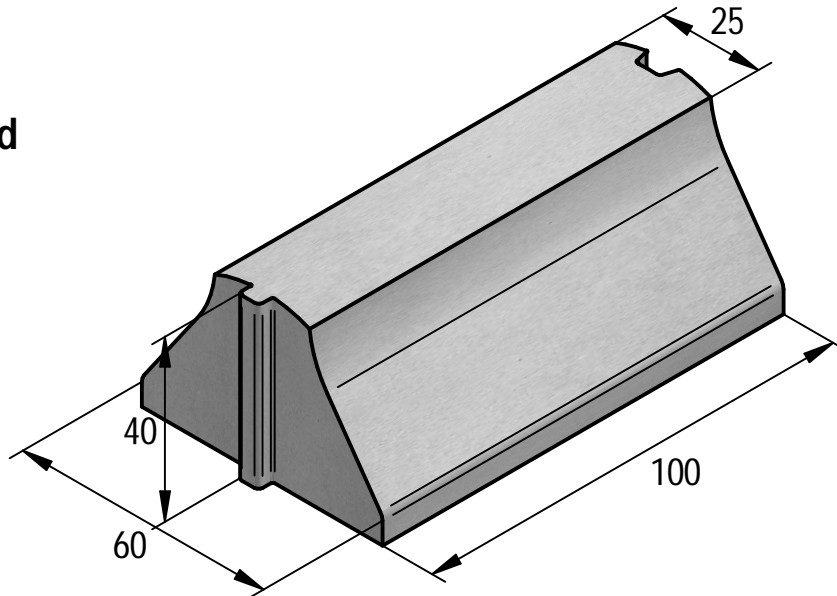

NEW JERSEY AFGEKNOT / NEW JERSEY PARÉ

Dubbelwerkend
Double

Enkelwerkend
Simple

Enkel/dubbel werkend	Hoogte / Hauteur (h)	Breedte x Lengte	Gewicht/ Poids	Volle vracht
Enkel	40	100x60	320 kg	75 stuks
Dubbel	40	100x41	407 kg	59 stuks

TECHNISCHE FICHE / FICHE TECHNIQUE		
Milieuklasse / Classe d'exposition	Gewicht / Poids	Aantal / Nombre
XS1- XS3- XF4		
Omgevingklasse / Classe d'environnement	Tekenaar	
EE4-ES2	Jo Verbeken	
Sterkteklasse / Classe de résistance	Productie / Production	Formaat
C35/45	Gent	A4