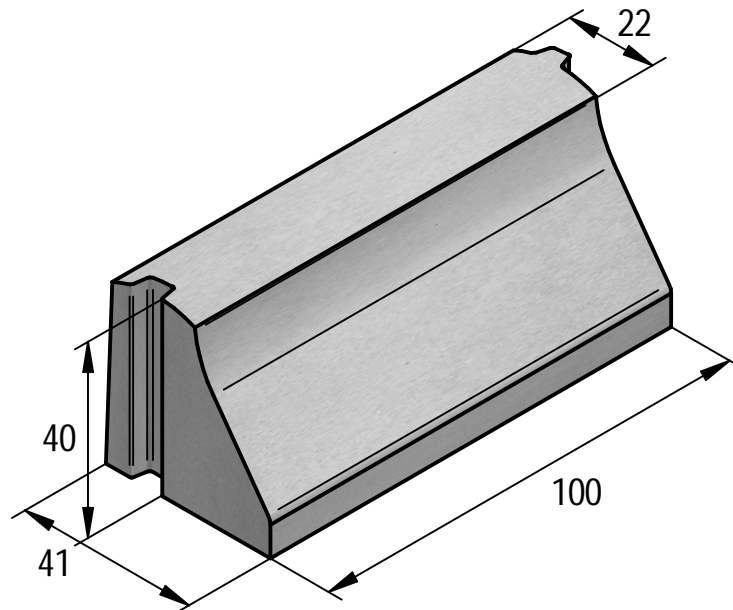

NEW JERSEY AFGEKNOT / NEW JERSEY PARÉ

Dubbelwerkend
Double

Enkelwerkend
Simple

Enkel/dubbel werkend	Hoogte / Hauteur (h)	Breedte x Lengte	Gewicht/ Poids	Volle vracht
Enkel	40	100x60	320 kg	75 stuks
Dubbel	40	100x41	407 kg	59 stuks

TECHNISCHE FICHE / FICHE TECHNIQUE		
Milieuklasse / Classe d'exposition	Gewicht / Poids	Aantal / Nombre
XS1- XS3- XF4		
Omgevingklasse / Classe d'environnement	Tekenaar	
EE4-ES2	Jo Verbeken	
Sterkteklasse / Classe de résistance	Productie / Production	Formaat
C35/45	Gent	A4