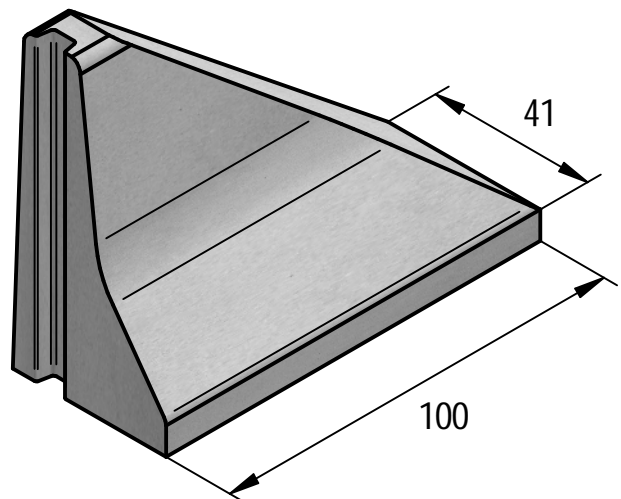

## NEW JERSEY EINDSTUKKEN / NEW JERSEY MORCEAUX A LA FIN

Dubbelwerkend  
Double

Enkelwerkend  
Simple

Mogelijk op lengte 1 en 4 m /  
Possible sur la longueur 1 et 4 m

TECHNISCHE FICHE / FICHE TECHNIQUE		
Milieuklasse / Classe d'exposition	Gewicht / Poids 350 kg	Aantal / Nombre
Omgevingklasse / Classe d'environnement	Tekenaar Jo Verbeken	Formaat A4
Sterkteklasse / Classe de résistance	Productie / Production Gent	