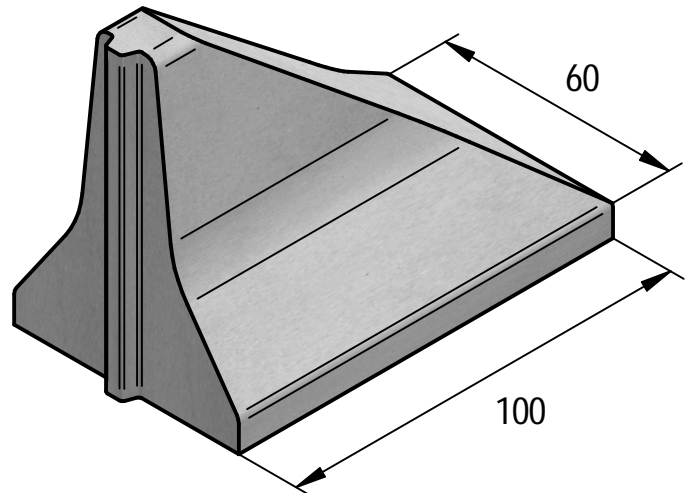

## NEW JERSEY EINDSTUKKEN / NEW JERSEY MORCEAUX A LA FIN

Dubbelwerkend  
Double

Enkelwerkend  
Simple

Mogelijk op lengte 1 en 4 m /  
Possible sur la longueur 1 et 4 m

TECHNISCHE FICHE / FICHE TECHNIQUE		
Milieuklasse / Classe d'exposition	Gewicht / Poids 350 kg	Aantal / Nombre
Omgevingklasse / Classe d'environnement	Tekenaar Jo Verbeken	Formaat A4
Sterkteklasse / Classe de résistance	Productie / Production Gent	