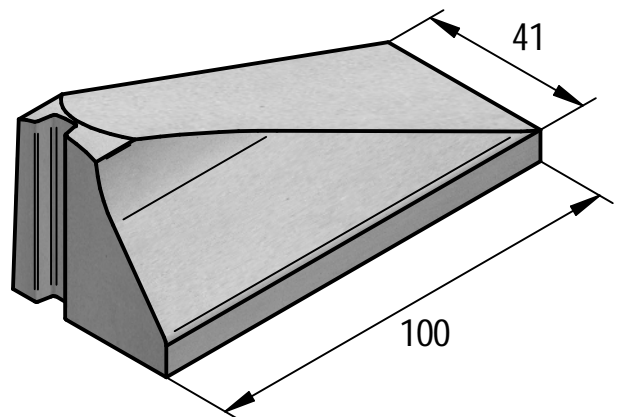

Enkelwerkend Simple

TECHNISCHE FICHE / FICHE TECHNIQUE

Milieuklasse / Classe d'exposition	Gewicht / Poids 192-245 kg	Aantal / Nombre
Omgevingklasse / Classe d'environnement	Tekenaar Jo Verbeken	Formaat A4
Sterkteklasse / Classe de résistance	Productie / Production Gent