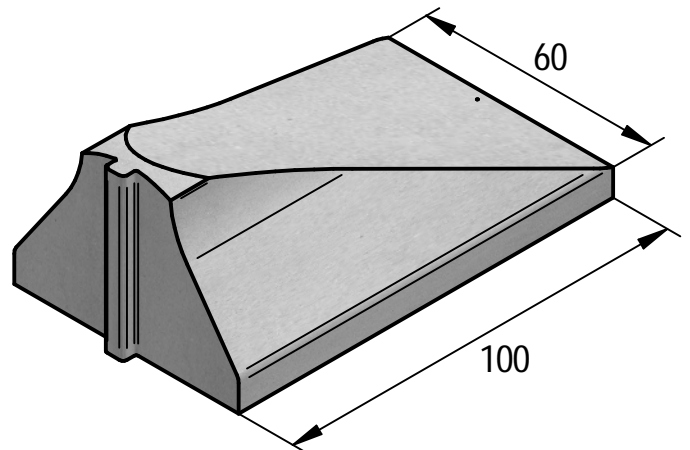

NEW JERSEY AFGEKNOT EINDSTUKKEN / NEW JERSEY PARÉ PIECES D'EXTRÉMITÉ

Dubbelwerkend Double