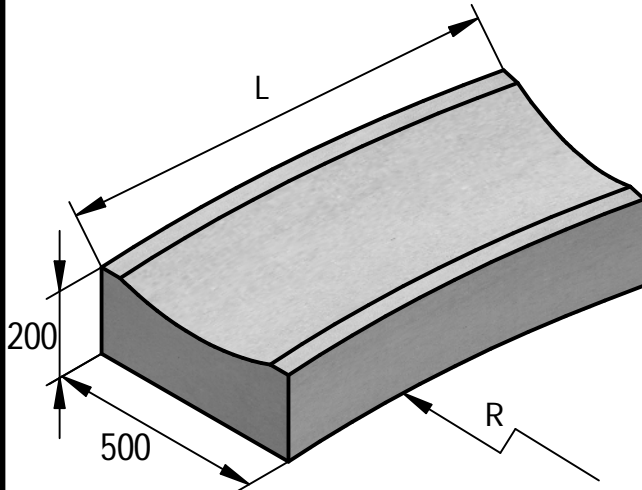

GEBOGEN WATERGREPPELS FILETS D'EAU COURBEES

Type IIA2

Type IIE2

R	L= Booglente / Longueur de l'arc	Gewicht / Poids (kg)
300	78,5	161
400	100	205
500	100	205
600	78,5	160
800	100	205
1000	100	205
1200	100	205
1400	100	205

R	L= Booglente / Longueur de l'arc	Gewicht / Poids (kg)
200	78,5	106
300	100	136
400	100	136
500	78,5	106
600	100	136
800	100	136
1000	78,5	106
1200	100	136
1400	100	136

TECHNISCHE FICHE / FICHE TECHNIQUE