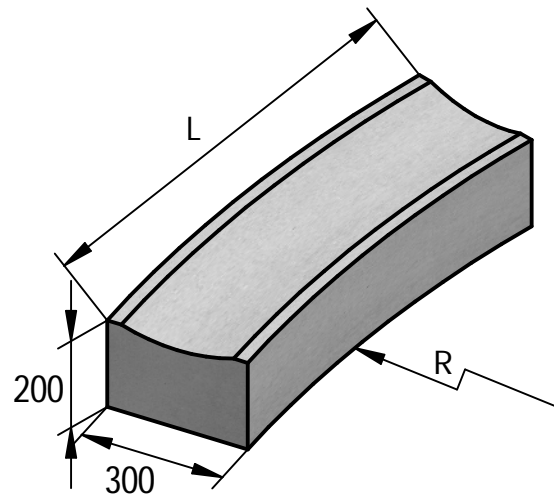

GEBOGEN WATERGREPPELS FILETS D'EAU COURBEES

Type IIA2

Type IIE2

R	L= Booglente / Longueur de l'arc	Gewicht / Poids (kg)
300	78,5	161
400	100	205
500	100	205
600	78,5	160
800	100	205
1000	100	205
1200	100	205
1400	100	205

R	L= Booglente / Longueur de l'arc	Gewicht / Poids (kg)
200	78,5	106
300	100	136
400	100	136
500	78,5	106
600	100	136
800	100	136
1000	78,5	106
1200	100	136
1400	100	136

TECHNISCHE FICHE / FICHE TECHNIQUE